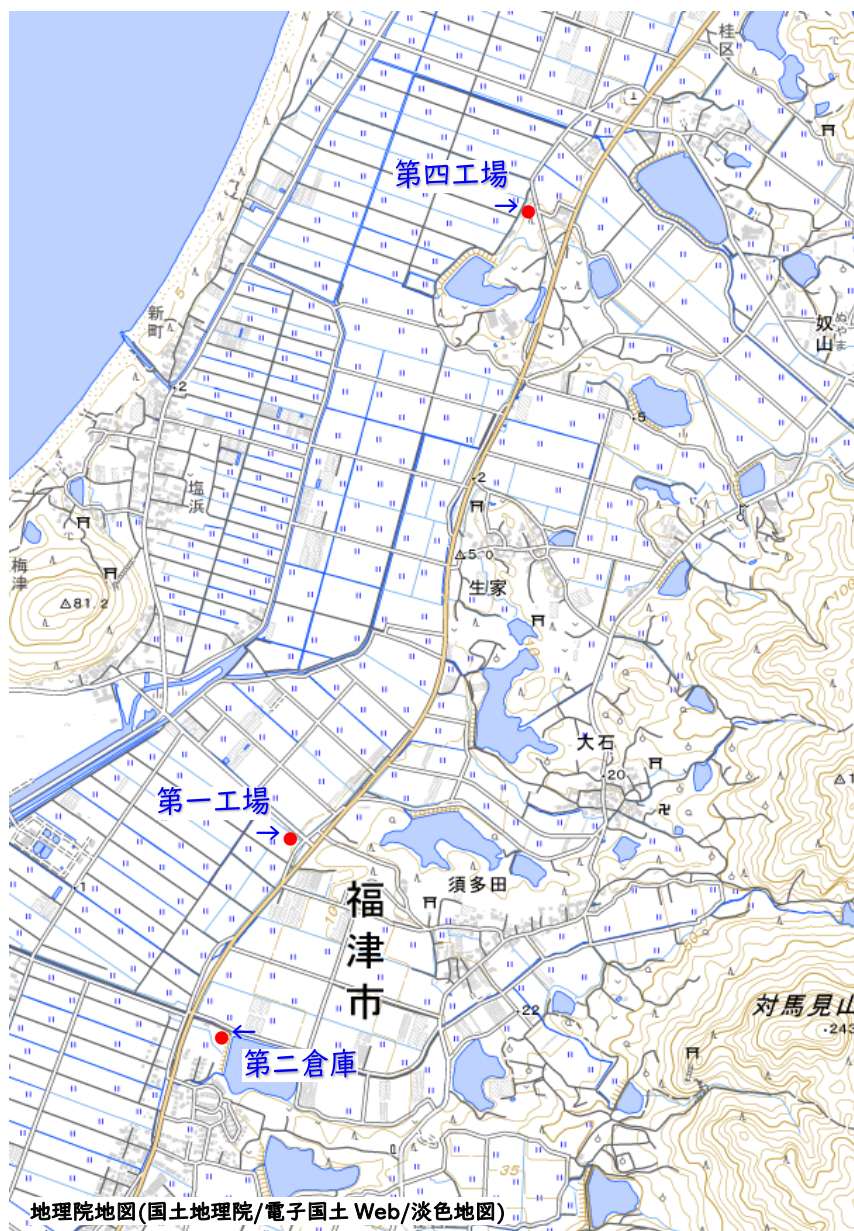

事業所所在地図

【本社/営業部】

〒810-0011

福岡県福岡市中央区

高砂二丁目5番10号

【中間処理事業部】

[第一工場]

破碎処理施設